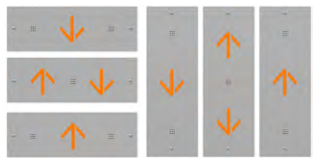

 Scottish Quad (K)  

Тип на монтиране

COP: повдигнат
Бутон: повдигнат

Етажни бутони за повикване

KSI 143

KSL 140

KSH 150

KSC 143PH
(Частична височина)
KSC 143FB
(Цяла височина)