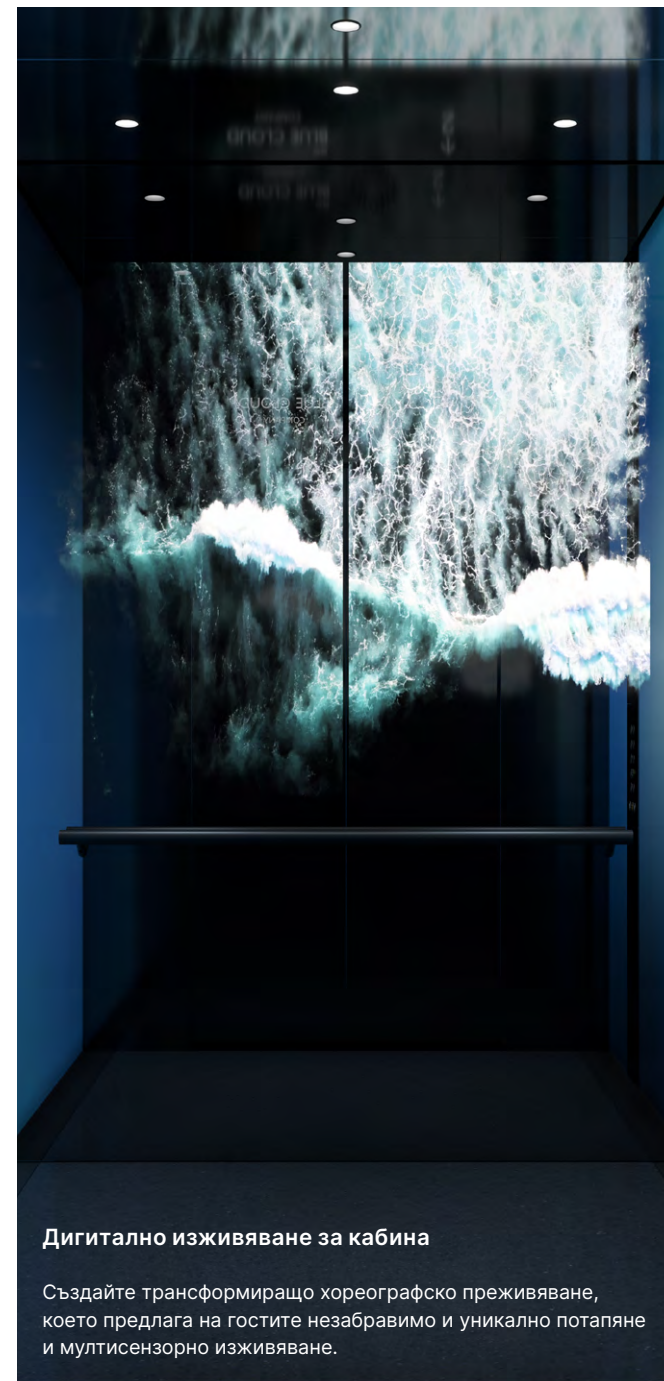

Аurora Кабина

Хибридно изживяване, което въздейства цифрово и физически, създадено с помощта на технологиите и задвижвано от човешките нужди.

Огледален дисплей за кабина

Невидими, ако не са необходими, но винаги на разположение, когато потрѣбват, 100% адаптивни и устойчиви на бъдещето, надхвърлящи обикновения начин на комуникация.