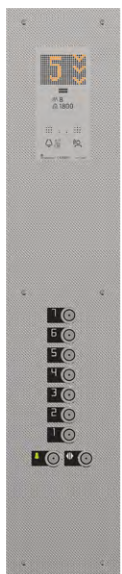

KSS 140 – вандалоустойчива серия

COP – кабинна бутониера **Материал за COP**

Flemish Linen (TS1)

Scottish Quad (K)

Тип на монтиране

COP: повдигнат
Бутон: повдигнат